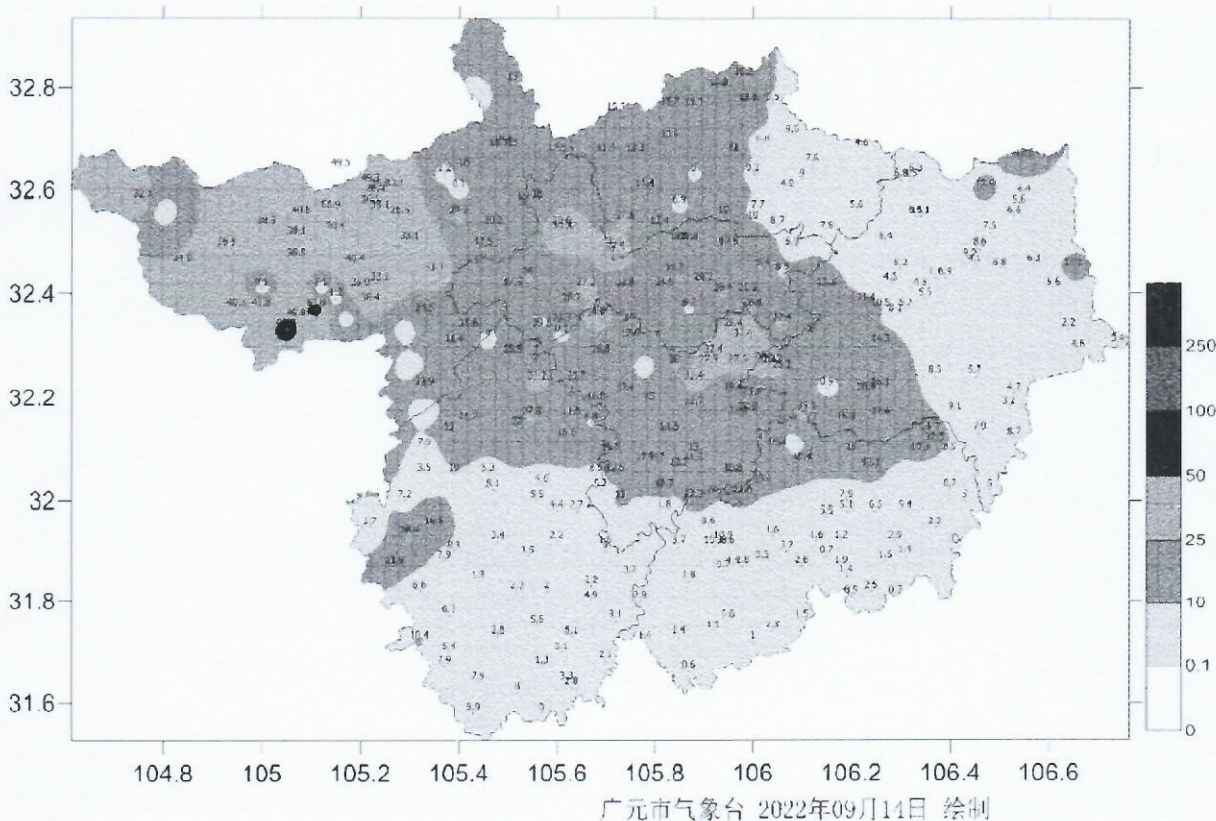

每日雨情报告

[2022]第 162 期

广元市气象台 预报: 张晓涵 签发: 李华 2022年09月14日 08:12

2022年09月13日08时~14日08时降水量统计

广元市 2022年09月13日08时~14日08时共出现小雨 144 个站点, 中雨 94 个站点, 大雨 55 个站点, 暴雨 4 个站点, 最大雨量出现在青川县红光乡陶龙村(63.8mm)。

广元市降水分布图
2022年09月13日08时~2022年09月14日08时

附：广元市各站点雨量表（大于 10mm）

单位：毫米

测站名	县	降水量	测站名	县	降水量
红光乡陶龙村	青川县	63.8	马公	青川县	61.8
蒿溪乡光辉村	青川县	50.9	大坝	青川县	50.4
石坝	青川县	49.9	李子坝	青川县	49.5
乔庄镇大沟村	青川县	49.3	房石镇新桥村	青川县	43.8
房石	青川县	40.8	蒿溪	青川县	40.6
大坝乡南溪村	青川县	40.4	三锅	青川县	38.5
凉水	青川县	38.4	乐安	青川县	38.1
天婴山	利州区	37.5	元坝柳桥	昭化区	37.4
乔庄镇茶树村	青川县	36.6	前进	青川县	36.5
乔庄镇城郊村	青川县	36.4	青川	青川县	36.1
茅坝	青川县	35.9	白水大埡	旺苍县	35.1
天雄	昭化区	34.9	孔溪	青川县	33.1
瓦砾乡乌龙村	青川县	33.1	黄坪	青川县	33.1
唐家河	青川县	32.8	昭化元坝韩家埡	昭化区	32.4
大院	青川县	32.2	剑门关景区	剑阁县	32.1
三堆九龙	利州区	32	元坝金花	昭化区	31.4
茶坝	青川县	31.3	三堆顺江	利州区	30.6
白水镇白水村	旺苍县	30.5	三堆	利州区	30.2
宝轮清江	利州区	29.8	柳沟春光	剑阁县	28.4
元坝	昭化区	28.4	元坝紫云水库	昭化区	27.9
汉阳东青	剑阁县	27.8	羊木西北	朝天区	27.6
元坝分水岭	昭化区	27.5	荣山和平	利州区	27.4
骑马乡岩埡村	青川县	27.3	宝轮石龙	利州区	27.2
白水团结	旺苍县	27.1	瓦砾	青川县	26.5
荣山岩窝	利州区	26.5	桥楼	青川县	26.5
大石苏家	利州区	26.4	白水同心	旺苍县	26.2
昭化鸭浮	昭化区	26.2	宝轮	利州区	26.2
宝轮松林	利州区	26	卫子梅树	昭化区	26
剑阁		25.5	白水卢家坝	旺苍县	25.2
姚家钟岭	剑阁县	25.2	青溪	青川县	24.9
龙潭胜利	利州区	24.9	楼子	青川县	24.5
竹园	青川县	23.9	宝轮泥窝	利州区	23.3
苍溪乐园水库	苍溪县	23	磨滩百胜	昭化区	22.9
盘龙	利州区	22.8	下寺中心	剑阁县	22
红岩红寨	昭化区	21.7	磨滩工农水库	昭化区	21.6
王家	昭化区	21.6	荣山	利州区	21.2
嘉川红旗	旺苍县	20.9	观音店	青川县	20.2
广元	利州区	20.2	嘉陵学工	利州区	19.8
苍溪龙王花坪	苍溪县	19.8	东坝	利州区	19.7
卫子千秋	昭化区	19.4	昭化朝阳	昭化区	18.8